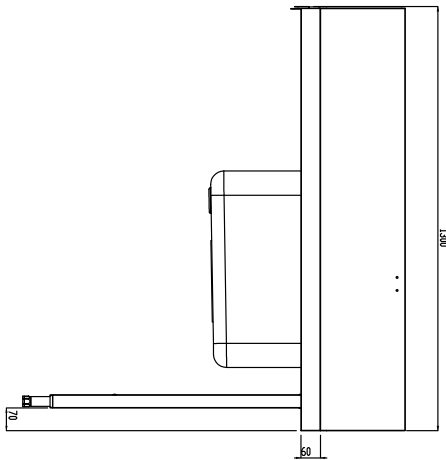

Fronte

Lato

D = Scarico acqua

Alto

Informazioni chiave

Dimensioni esterne,
larghezza:

865406 (BHRPT6B11R) 1300 mm

Dimensioni esterne,
profondità:

755 mm

Dimensioni esterne, altezza:

1170 mm

Peso netto:

24 kg

Dimensioni alzatina, Altezza

260 mm

Dimensioni vasca