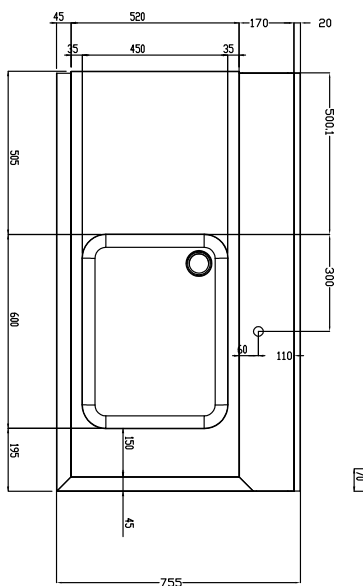

#### Articolo N°

Costruzione in acciaio inox AISI 304. Paraspruzzi h 300 mm. Dimensione vasca 600x450xh300 mm con tubo troppo pieno, foro di scarico. Gambe tubolari a sezione quadrata 40x40 mm su piedini regolabili. Direzione cestello: da destra a sinistra.

Fronte

Lato

D = Scarico acqua

Alto

### Informazioni chiave

 Dimensioni esterne,  
 larghezza:

865406 (BHRPT6B11R) 1300 mm

 Dimensioni esterne,  
 profondità:

755 mm

Dimensioni esterne, altezza:

1170 mm

Peso netto:

24 kg

Dimensioni alzatina, Altezza

260 mm

Dimensioni vasca