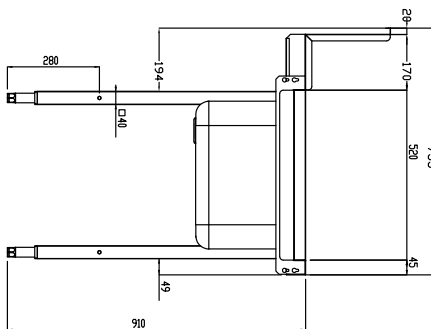

Lato

D = Scarico acqua